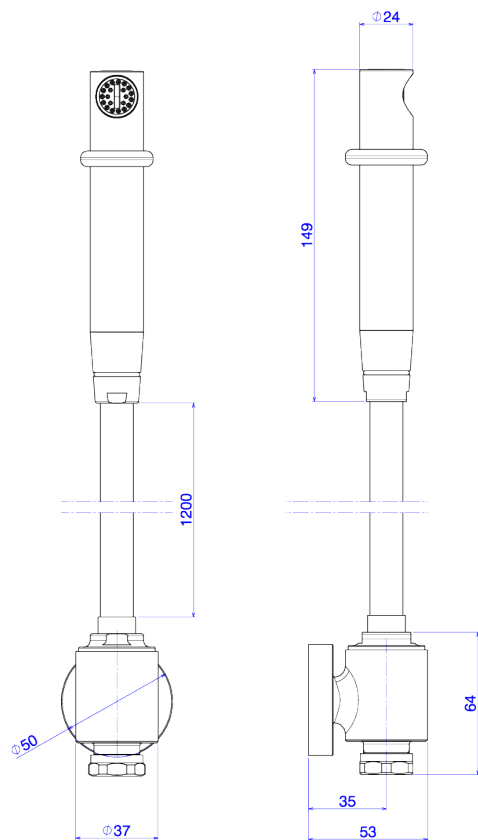

DUCHA HIGIÊNICA UNIVERSAL COM DERIVAÇÃO

Foto Ilustrativa

Desenho Técnico

Código Comercial
1948.C.ACT.BR

DESCRIÇÃO:

Ducha higiênica universal com derivação

ESPECIFICAÇÕES:

Linha: Ducha Universal

Dimensões: 149mm X 53mm X 50mm

Acabamento: Branco (1948.C.ACT.BR)

Material: Liga de Cobre (bronze e latão),Plásticos de Engenharia,Elastômeros

undefined: 0.67

Peso bruto: 0.816

Número Norma / Decreto: NBR14877

Garantia: 120 meses

Bitola de entrada de água: 1/2"

Site: <https://www.deca.com.br>

Atendimento ao cliente0800-011-7073