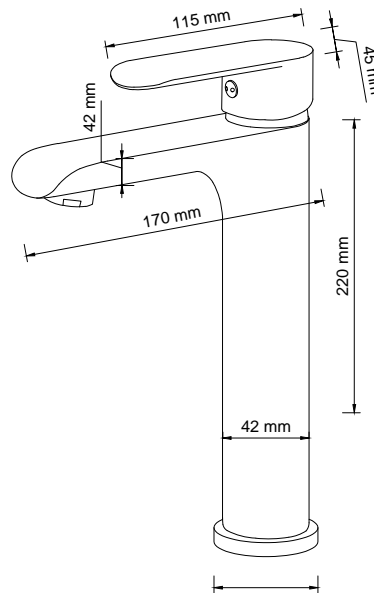

Prime

GRIFERÍA PARA LAVATORIO ANCONA

CÓDIGO: 65958 - 65959

CUIDADOS

- Limpiar simplemente con un paño seco. Evitar usar productos o sustancias abrasivas para limpiar la superficie, de manera que se preserve impecable por más tiempo.

ESPECIFICACIONES

Material del cuerpo	Latón
Material de la manija	Zinc
Manguera	Acero Inoxidable 304
Caudal	5 lpm / 60 psi
Peso	1 300 gr
Medidas	Ver diagrama