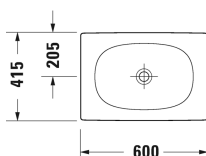

Lavabo sobre encimera # 2358600000

| < 600 mm > |

Lavabo sobre encimera	Medidas	Peso	Nº de pedido
rectificado, sin rebosadero, sin bancada para grifería, fijación incl., sombrero de desagüe con tapa cerámica incl., 600 mm			
Colores			
00 Blanco			
Versiones			
☒	600 x 415 mm	11,200 kg	2358600000
La cerámica sanitaria revestida con WonderGliss se mantiene más tiempo pulida y limpia. Para pedidos con WonderGliss hay que añadir un 1 al final del número de referencia			
Accesorios			
Sifón de diseño		1,500 kg	005036
Productos relacionados			
Mueble bajo lavabo, suspendido 2 cajones, 2 cajones grandes, cajón bajo lavabo incl. recorte y recubrimiento para sifón, 1 compartimento abierto incl. estante de madera, 1 encimera con uno o dos recortes, 1400 x 550 mm	1400 x 550 mm		DE4970 B/L/R
Mueble bajo lavabo, suspendido 1 cajón, 1 cajón grande, cajón superior incl. recorte y recubrimiento para sifón, 1 placa de encimera con un recorte, 1000 x 550 mm	1000 x 550 mm		DE4968
Mueble bajo lavabo, suspendido 1 cajón grande, 1 placa de encimera con un recorte, 1000 x 550 mm	1000 x 550 mm		DE4948
Mueble bajo lavabo, suspendido 1 cajón grande, 1 placa de encimera con un recorte, 1200 x 550 mm	1200 x 550 mm		DE4949
Mueble bajo lavabo, suspendido 1 cajón, 1 cajón grande, cajón superior incl. recorte y recubrimiento para sifón, 1 placa de encimera con un recorte, 800 x 550 mm	800 x 550 mm		DE4967
Mueble bajo lavabo, suspendido 1 cajón, 1 cajón grande, cajón superior incl. recorte y recubrimiento para sifón, 1 placa de encimera con un recorte, 1200 x 550 mm	1200 x 550 mm		DE4969
Mueble bajo lavabo, suspendido 1 compartimento abierto en el lado derecho, 1 placa de encimera con un recorte, 1000 x 550 mm	1000 x 550 mm		DE4929