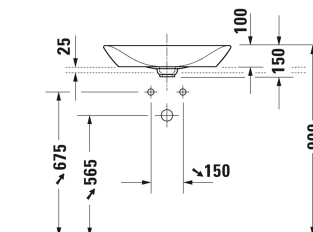

Lavabo sobre encimera # 2358600000

| < 600 mm > |

Lavabo sobre encimera	Medidas	Peso	Nº de pedido
rectificado, sin rebosadero, sin bancada para grifería, fijación incl., sombrero de desagüe con tapa cerámica incl., 600 mm			
Colores			
00 Blanco			
Versiones			
☒	600 x 415 mm	11,200 kg	2358600000
La cerámica sanitaria revestida con WonderGliss se mantiene más tiempo pulida y limpia. Para pedidos con WonderGliss hay que añadir un 1 al final del número de referencia			
Accesorios			
Sifón de diseño		1,500 kg	005036
Productos relacionados			
Mueble bajo lavabo, suspendido 2 cajones, 2 cajones grandes, cajón bajo lavabo incl. recorte y recubrimiento para sifón, 1 compartimento abierto incl. estante de madera, 1 encimera con uno o dos recortes, 1400 x 550 mm	1400 x 550 mm		DE4970 B/L/R
Mueble bajo lavabo, suspendido 1 cajón, 1 cajón grande, cajón superior incl. recorte y recubrimiento para sifón, 1 placa de encimera con un recorte, 1000 x 550 mm	1000 x 550 mm		DE4968
Mueble bajo lavabo, suspendido 1 cajón grande, 1 placa de encimera con un recorte, 1000 x 550 mm	1000 x 550 mm		DE4948
Mueble bajo lavabo, suspendido 1 cajón grande, 1 placa de encimera con un recorte, 1200 x 550 mm	1200 x 550 mm		DE4949
Mueble bajo lavabo, suspendido 1 cajón, 1 cajón grande, cajón superior incl. recorte y recubrimiento para sifón, 1 placa de encimera con un recorte, 800 x 550 mm	800 x 550 mm		DE4967
Mueble bajo lavabo, suspendido 1 cajón, 1 cajón grande, cajón superior incl. recorte y recubrimiento para sifón, 1 placa de encimera con un recorte, 1200 x 550 mm	1200 x 550 mm		DE4969
Mueble bajo lavabo, suspendido 1 compartimento abierto en el lado derecho, 1 placa de encimera con un recorte, 1000 x 550 mm	1000 x 550 mm		DE4929