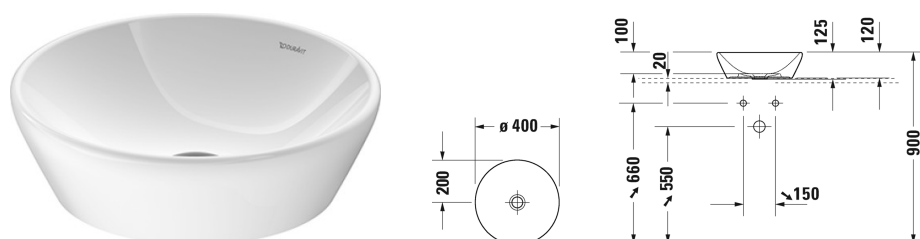

Lavabo sobre encimera # 2371400070

| < 400 mm > |

Lavabo sobre encimera	Medidas	Peso	Nº de pedido
sin rebosadero, sin bancada para grifería, fijación incl., 400 mm			
Colores			
00 Blanco			
Versiones			
☒	400 x 400 mm	7,300 kg	2371400070
Infobox			
Si se utiliza el sifón en versión negro mate se recomiendan los accesorios en negro mate. Ver a partir de pág. XXX			
La cerámica sanitaria revestida con WonderGliss se mantiene más tiempo pulida y limpia. Para pedidos con WonderGliss hay que añadir un 1 al final del número de referencia			
Accesorios			
Sombrero de desagüe para lavabo sin rebosadero	50 mm	0,300 kg	005024
Sifón de diseño		1,500 kg	005036
Productos relacionados			
Mueble bajo lavabo suspendido, Compact 1 compartimento abierto en el lado derecho, 1 placa de encimera con un recorte, 800 x 480 mm			DE4918
Mueble bajo lavabo suspendido, Compact 1 compartimento abierto a la izquierda, 1 placa de encimera con un recorte, 800 x 480 mm	800 x 480 mm		DE4938
Mueble bajo lavabo, suspendido 1 compartimento abierto en el lado derecho, 1 placa de encimera con un recorte, 800 x 550 mm	800 x 550 mm		DE4928
Mueble bajo lavabo suspendido, Compact 1 compartimento abierto en el lado derecho, 1 placa de encimera con un recorte, 1000 x 480 mm	1000 x 480 mm		DE4919
Mueble bajo lavabo suspendido, Compact 1 compartimento abierto a la izquierda, 1 placa de encimera con un recorte, 1000 x 480 mm	1000 x 480 mm		DE4939