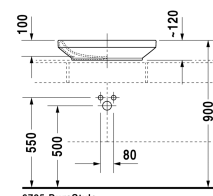

Lavabo sobre encimera # 0349600000

| < 600 mm > |

Lavabo sobre encimera	Medidas	Peso	Nº de pedido
rectificado, sin rebosadero, sin bancada para grifería, fijación incl., 600 mm			
Colores			
00 Blanco			
Versiones			
☒	600 x 380 mm	12,000 kg	0349600000
La cerámica sanitaria revestida con WonderGliss se mantiene más tiempo pulida y limpia. Para pedidos con WonderGliss hay que añadir un 1 al final del número de referencia			
Accesorios			
Sombrero de desagüe para lavabo sin rebosadero	50 mm	0,300 kg	005024
Sifón de diseño		1,500 kg	005036
Productos relacionados			
Mueble bajo lavabo, suspendido 1 cajón grande, encimera con un recorte, 1000 x 550 mm	1000 x 550 mm		DS6784 L/R
Mueble bajo lavabo para encimera Compact 1 cajón grande, distribución interior; compuesto por un separador de cristal y 2 cajas distrib. (grande/pequeña), 600 x 478 mm	600 x 478 mm		XL5400
Mueble bajo lavabo para encimera Compact 1 cajón grande, 620 x 477 mm	620 x 477 mm		LC5800
Mueble bajo lavabo para encimera Compact 1 cajón grande, 620 x 480 mm	620 x 480 mm		BR5100
Mueble bajo lavabo para encimera Compact 1 cajón grande, 632 x 478 mm	632 x 478 mm		XV5900
Mueble bajo lavabo para encimera Compact 1 cajón grande, 600 x 478 mm	600 x 478 mm		DS5300
Mueble bajo lavabo suspendido, Compact 1 compartimento abierto en el lado derecho, 1 placa de encimera con un recorte, 1000 x 480 mm	1000 x 480 mm		DE4919