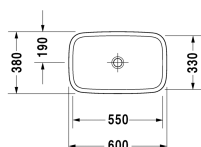

Lavabo sobre encimera # 0349600000

| < 600 mm > |

Lavabo sobre encimera	Medidas	Peso	Nº de pedido
rectificado, sin rebosadero, sin bancada para grifería, fijación incl., 600 mm			
Colores			
00 Blanco			
Versiones			
☒	600 x 380 mm	12,000 kg	0349600000
La cerámica sanitaria revestida con WonderGliss se mantiene más tiempo pulida y limpia. Para pedidos con WonderGliss hay que añadir un 1 al final del número de referencia			
Accesorios			
Sombrero de desagüe para lavabo sin rebosadero	50 mm	0,300 kg	005024
Sifón de diseño		1,500 kg	005036
Productos relacionados			
Mueble bajo lavabo, suspendido 1 cajón grande, encimera con un recorte, 1000 x 550 mm	1000 x 550 mm		DS6784 L/R
Mueble bajo lavabo para encimera Compact 1 cajón grande, distribución interior; compuesto por un separador de cristal y 2 cajas distrib. (grande/pequeña), 600 x 478 mm	600 x 478 mm		XL5400
Mueble bajo lavabo para encimera Compact 1 cajón grande, 620 x 477 mm	620 x 477 mm		LC5800
Mueble bajo lavabo para encimera Compact 1 cajón grande, 620 x 480 mm	620 x 480 mm		BR5100
Mueble bajo lavabo para encimera Compact 1 cajón grande, 632 x 478 mm	632 x 478 mm		XV5900
Mueble bajo lavabo para encimera Compact 1 cajón grande, 600 x 478 mm	600 x 478 mm		DS5300
Mueble bajo lavabo suspendido, Compact 1 compartimento abierto en el lado derecho, 1 placa de encimera con un recorte, 1000 x 480 mm	1000 x 480 mm		DE4919