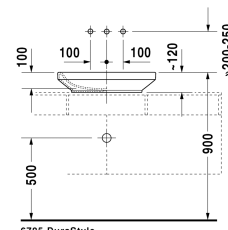

Lavabo sobre encimera # 0349600000

| < 600 mm > |

Lavabo sobre encimera	Medidas	Peso	Nº de pedido
rectificado, sin rebosadero, sin bancada para grifería, fijación incl., 600 mm			
Colores			
00 Blanco			
Versiones			
☒	600 x 380 mm	12,000 kg	0349600000
La cerámica sanitaria revestida con WonderGliss se mantiene más tiempo pulida y limpia. Para pedidos con WonderGliss hay que añadir un 1 al final del número de referencia			
Accesorios			
Sombrero de desagüe para lavabo sin rebosadero	50 mm	0,300 kg	005024
Sifón de diseño		1,500 kg	005036
Productos relacionados			
Mueble bajo lavabo, suspendido 1 cajón grande, encimera con un recorte, 1000 x 550 mm	1000 x 550 mm		DS6784 L/R
Mueble bajo lavabo para encimera Compact 1 cajón grande, distribución interior; compuesto por un separador de cristal y 2 cajas distrib. (grande/pequeña), 600 x 478 mm	600 x 478 mm		XL5400
Mueble bajo lavabo para encimera Compact 1 cajón grande, 620 x 477 mm	620 x 477 mm		LC5800
Mueble bajo lavabo para encimera Compact 1 cajón grande, 620 x 480 mm	620 x 480 mm		BR5100
Mueble bajo lavabo para encimera Compact 1 cajón grande, 632 x 478 mm	632 x 478 mm		XV5900
Mueble bajo lavabo para encimera Compact 1 cajón grande, 600 x 478 mm	600 x 478 mm		DS5300
Mueble bajo lavabo suspendido, Compact 1 compartimento abierto en el lado derecho, 1 placa de encimera con un recorte, 1000 x 480 mm	1000 x 480 mm		DE4919