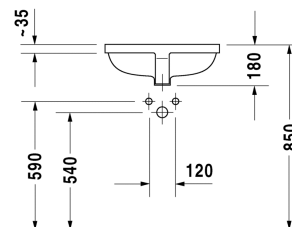

Lavabo empotrado # 0305490000

| < 490 mm > |

Lavabo empotrado	Medidas	Peso	Nº de pedido
montaje desde abajo, con rebosadero, sin bancada para grifería, fijación para montaje en encimera de madera incl., 490 mm			
Colores			
00 Blanco			
Versiones			
☒	490 x 365 mm	9,100 kg	0305490000
Infobox			
En lavabos empotrados desde abajo se indican las medidas interiores			
La cerámica sanitaria revestida con WonderGliss se mantiene más tiempo pulida y limpia. Para pedidos con WonderGliss hay que añadir un 1 al final del número de referencia			
Accesorios para la cerámica			
Fijación para la colocación en encimeras de piedra natural, (excepto # 046651)		0,200 kg	005028
Accesorios			
Válvula manual para lavabos con rebosadero		0,400 kg	005052
Textos de memorias			
DURAVIT Starck 3 lavabo de cerámica sanitaria empotrado desde abajo, con rebosadero, sin bancada para grifería. Forma rectangular. Fijación para lavabo empotrado para encimera de madera, opcional para encimeras de obra y mármol. Medidas interior 490 x 365 mm, dimensiones (an x prof x alt) 530 x 400 x 180 mm. Blanco, nº art. 0305490000			

Todas las fichas técnicas contienen las medidas necesarias que pueden estar sometidas a las tolerancias permitidas. Las medidas exactas solo pueden ser tomadas en la pieza física.