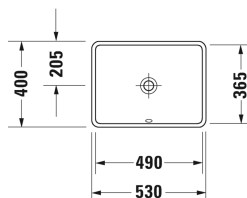

Lavabo empotrado # 0305490000

| < 490 mm > |

Lavabo empotrado	Medidas	Peso	Nº de pedido
montaje desde abajo, con rebosadero, sin bancada para grifería, fijación para montaje en encimera de madera incl., 490 mm			
Colores			
00 Blanco			
Versiones			
☒	490 x 365 mm	9,100 kg	0305490000
Infobox			
En lavabos empotrados desde abajo se indican las medidas interiores			
La cerámica sanitaria revestida con WonderGliss se mantiene más tiempo pulida y limpia. Para pedidos con WonderGliss hay que añadir un 1 al final del número de referencia			
Accesorios para la cerámica			
Fijación para la colocación en encimeras de piedra natural, (excepto # 046651)		0,200 kg	005028
Accesorios			
Válvula manual para lavabos con rebosadero		0,400 kg	005052
Textos de memorias			
DURAVIT Starck 3 lavabo de cerámica sanitaria empotrado desde abajo, con rebosadero, sin bancada para grifería. Forma rectangular. Fijación para lavabo empotrado para encimera de madera, opcional para encimeras de obra y mármol. Medidas interior 490 x 365 mm, dimensiones (an x prof x alt) 530 x 400 x 180 mm. Blanco, nº art. 0305490000			

Todas las fichas técnicas contienen las medidas necesarias que pueden estar sometidas a las tolerancias permitidas. Las medidas exactas solo pueden ser tomadas en la pieza física.