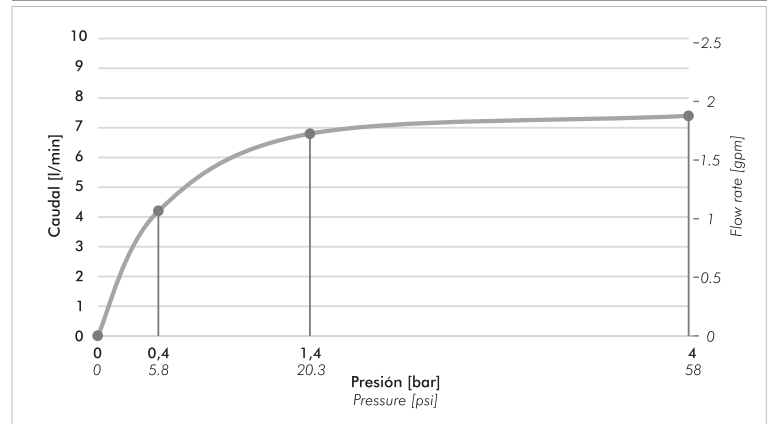

Gráfico de cálculos de operación / Flow rate chart

Incluye / Included

Cuerpo armado Full set
Flexible M10 (x2) Trim
Folleto Installation guide
Conjunto fijación Fixing set
Conjunto roseta Faucet tap
Conectores (x2) Connections

Características / Features

Calidad
Quality

Durabilidad
Grifería
Durability

Easy clean

Producto
Completo
Complete
package

Recubrimiento
Coating

Vida Útil
Lifetime

Fácil
Instalación
Easy to install

Nosotros

Bernardo de Irigoyen 1053 - B1604AFC
Florida - Pcia. de Buenos Aires - Argentina
Tel.: +54 (011) 4730-5300

Contacto

Web: www.grupofv.com
E-mail: contacto@grupofv.com

Grupofvoficial

grupofvoficial

UTILIZA
SIEMPRE
REPUESTOS
ORIGINALES
FV