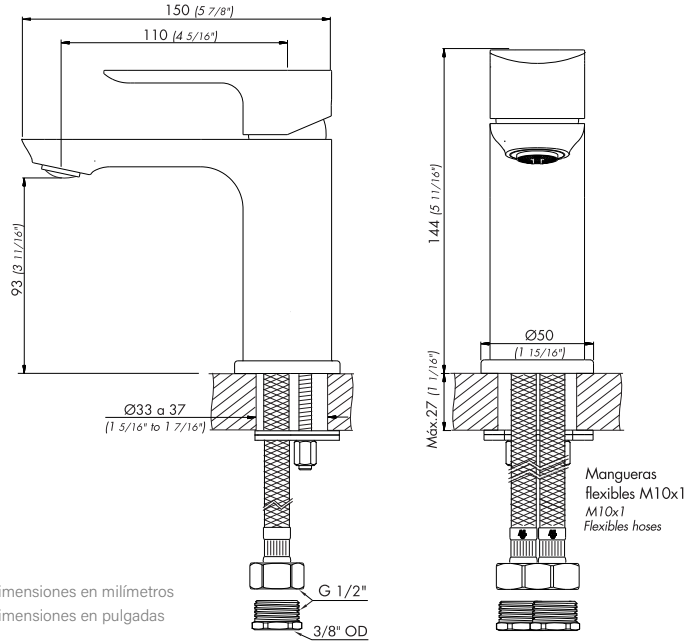

COTY

Monocomando para lavatorio.

Single handle lavatory set.

Z181/D9.0

+ información
more information

Plano / Diagram

Acabados / Finishes

Detalle técnico / Product detail

Instalación Installation	Sobre mesada Deck mounted
Material Material	Latón - Zamak Brass - Zamak
Presión de operación Pressure	0,4 a 4 bar
Peso Item weight	1,24 kg
Volumen Volume	0,002 cm³