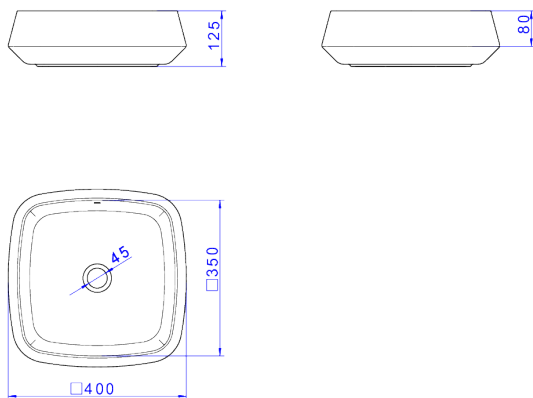

CUBA DE APOIO QUADRADA

Foto Ilustrativa

Desenho Técnico

DESCRIÇÃO:

Cuba de apoio quadrada

ESPECIFICAÇÕES:

Linha: Jader Almeida

Dimensões: 125mm X 400mm X 400mm

Acabamento: Branco (L.313.17)

Material: Argila, feldspato, caulim, vidrados e corantes inorgânicos.

undefined: 8.5

Peso bruto: 8.5

Número Norma / Decreto: NBR-16728-1

Garantia: 120 meses

Informações complementares: