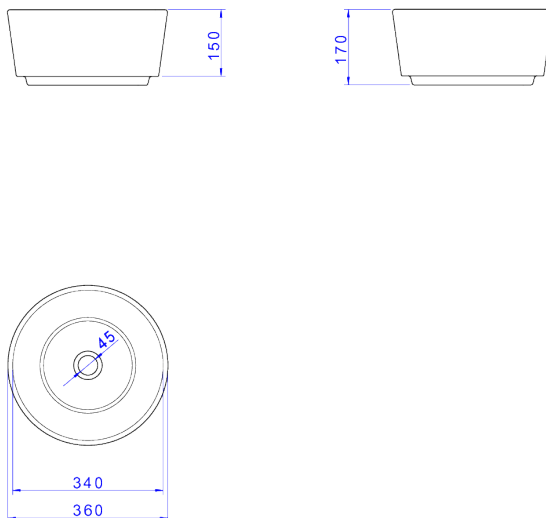

**CUBA DE APOIO REDONDA**

**Foto Ilustrativa**

**Desenho Técnico**

**DESCRIÇÃO:**

Cuba de apoio redonda

**ESPECIFICAÇÕES:**

**Linha:** L.146

**Dimensões:** 150mm X 360mm X 360mm

**Acabamento:** Ébano Fosco (L.146.94)

**Material:** Argila, feldspato, caulim, vidrados e corantes inorgânicos.

**undefined:** 11.114

**Peso bruto:** 11.544

**Número Norma / Decreto:** NBR-16728-1

**Garantia:** 120 meses