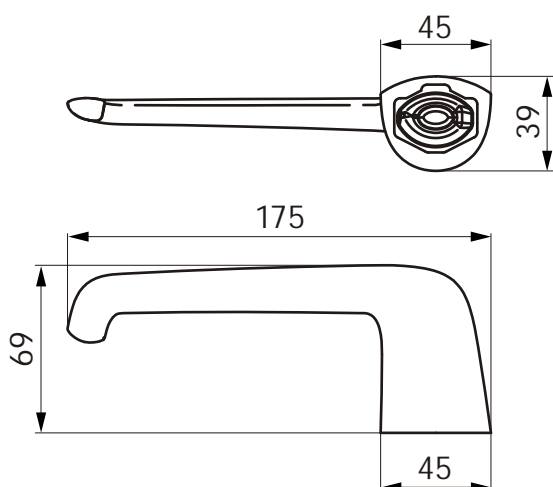

## Z167/L2 Epuyén Portarrollo

### Detalle Técnico

|             |            |
|-------------|------------|
| Material    | Negro Mate |
| Peso        | 0,43 kg    |
| Volumen     | 0,039 m3   |
| Terminación | Mate       |

Todas las medidas están en milímetros.