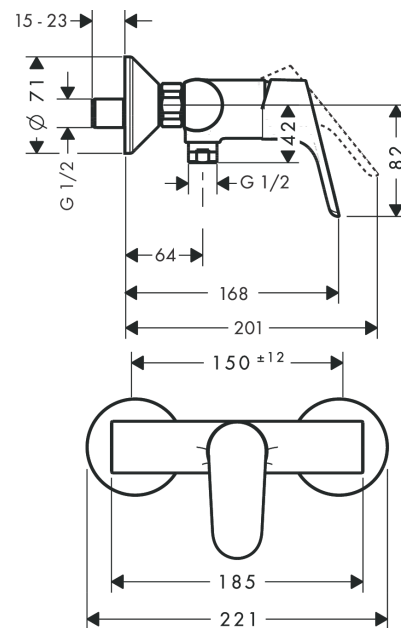

Focus

Mezclador monomando de ducha visto

Acabado: **chromo** ref.: **31960000**

Descripción

Características

- Excéntricas 150 ± 12 mm
- Caudal de teleducha a 3 bar: 15 l/min
- Válvula anti-retorno
- Amortiguador de sonido

Ilustración del producto

Dibujo a escala

Diagrama de flujo