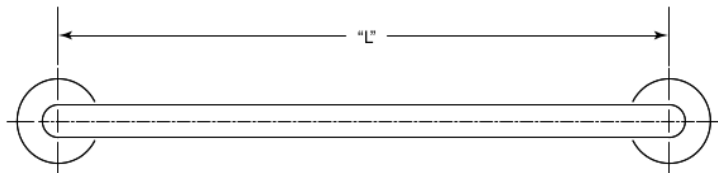

Prime

BARRA DE SEGURIDAD ANTIDESLIZANTE

Ayudan a mejorar la accesibilidad a las personas con movilidad reducida (embarazadas, con muletas, silla de ruedas). Es aplicable a todos los elementos del baño (inodoro, bañera/ducha, lavatorio).

CARACTERÍSTICAS

- Acabado satinado.
- Superficie antideslizante.
- Soporta hasta 120 kg.
- Grosor de 1/2".
- Variedad de tamaños.

MEDIDAS

Modelo	Medidas
58478 /SGC-11413AS	12" (300 mm)
58479 /SGC-11418	18" (450 mm)
58480 /SGC-11424AS	24" (600 mm)
58482 /SGC-11436AS	36" (900 mm)