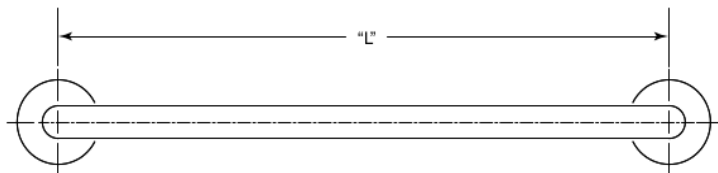

Prime

BARRA DE SEGURIDAD LISA

Ayudan a mejorar la accesibilidad a las personas con movilidad reducida (embarazadas, con muletas, silla de ruedas). Es aplicable a todos los elementos del baño (inodoro, bañera/ducha, lavatorio).

CARACTERÍSTICAS

- Acabado satinado.
- Soporta hasta 120 kg.
- Grosor de 1/2".
- Variedad de tamaños.

MEDIDAS

Modelo	Medidas
58439 /SGC-1141255	12" (300 mm)
56595 /SGC-1141655	16" (400 mm)
56596 /SGC-1142455	24" (600 mm)
58440 /SGC-1143655	36" (900 mm)
58441 /SGC-1144255	42" (1050 mm)
58442 /SGC-1144855	48" (1200 mm)