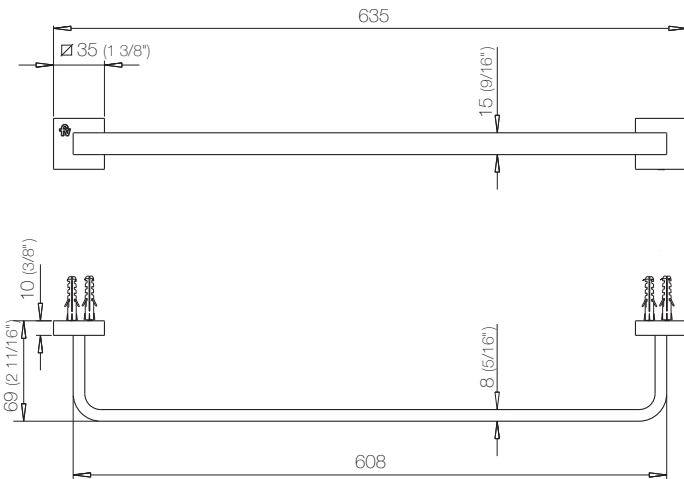

Z164.01/C4 Sabina

Detalle Técnico

Instalación	Sobre pared
Material	Metal cromado
Funcionamiento	Toallero barral recto
Peso	0.40 kg
Volumen	0.004 m3

Incluye

Accesorio armado
Conjunto de fijación
Llave allen de 2.5 mm

Todas las medidas están en milímetros y en pulgadas.