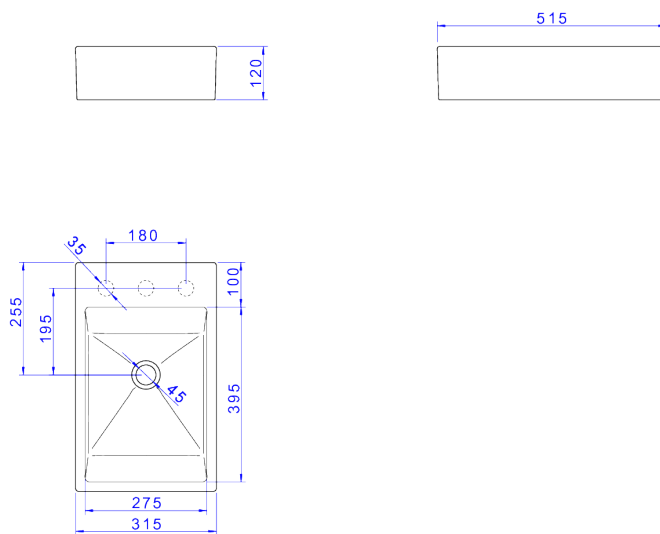

CUBA DE APOIO RETANGULAR COM MESA

Foto Ilustrativa

Desenho Técnico

DESCRIÇÃO:

CUBA APOIO RET 500X300MM APOIO-BRANCO NW

ESPECIFICAÇÕES:

Linha: L.102

Dimensões: 120mm X 515mm X 315mm

Acabamento: Branco (L.102.17)

Material: Arg-Fel-Cau-Vid-Cor-Ino

undefined: 11.163

Peso bruto: 11.668

Número Norma / Decreto: NBR-16728-2

Garantia:

Informações complementares:

- Cuba com Deck com 3 furos apontados, possível utilização de torneiras, monocomandos e misturados de mesa.
- Produto possui aplicação que garante ao ambiente uma maior sofisticação e modernidade.
- Cuba com Deck com 3 furos apontados, possível utilização de torneiras, monocomandos e misturados de mesa.
- Produto possui aplicação que garante ao ambiente uma maior sofisticação e modernidade.